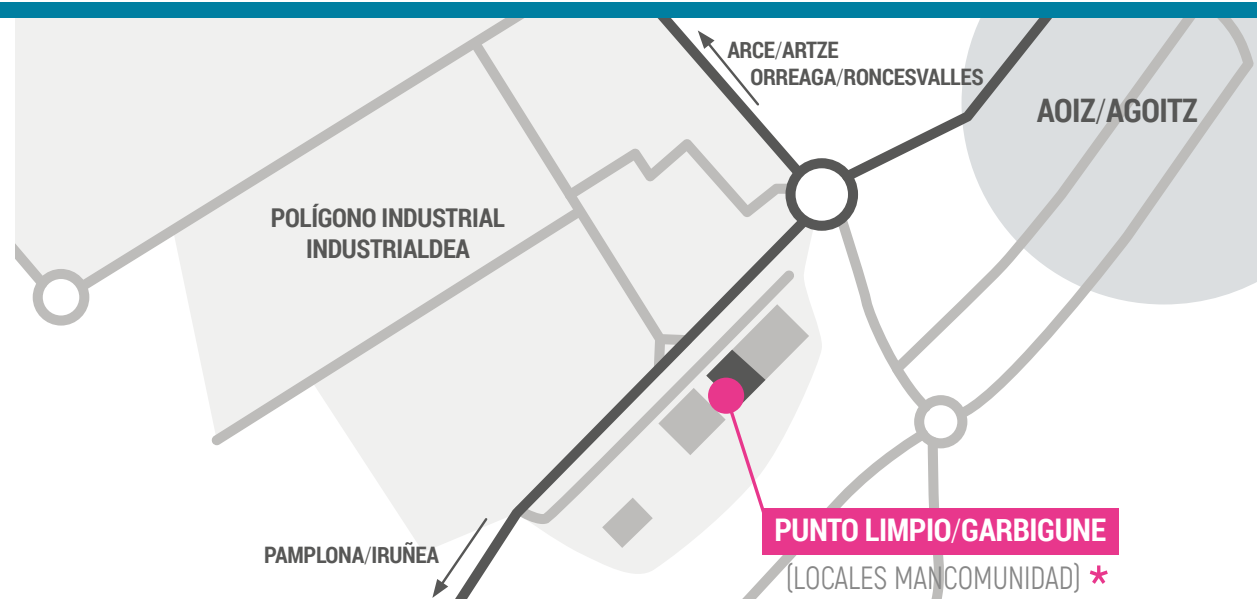

RECOGIDA DEL PUNTO LIMPIO

- Lónguida, Urraul Alto, Urraul Bajo
- Izagaondoa, Tabar, Aldunate, Ibargoiti, Unciti
- Arce-Artze, Lizoain-Arriasoiti
- Aoiz-Agoitz 11:00-13:30 (MERCADO)
- Aoiz-Agoitz (LOCALES MANCOMUNIDAD) *
- Monreal-Elo 11:30-13:30
- Urroz-Urrotz 11:30-13:30

HORARIO DEL PUNTO LIMPIO (LOCALES MANCOMUNIDAD) *

- martes | asteartea 09:00 - 13:00
- miércoles | asteazkena 15:00 - 19:00
- primer sábado de mes | hileko lehen larunbata 09:00 - 13:00

Cerrado los días festivos según calendario oficial. Jaiegunetan itxita, egutegi ofizialaren arabera.